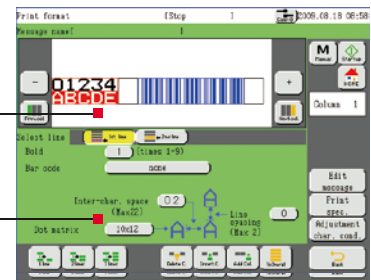

Verbesserte Wartungsarbeiten

Einfacher Tinten- und Filterwechsel ohne Werkzeug.

USB Schnittstelle

Schnelle Datensicherung per USB Stick.

Hochauflösender Touch Screen

Intuitive Bedienung über das LCD Touch.

Die kontraststarke WYSIWYG-Darstellung des Druckbildes und eine einfache, durch Icons unterstützte Menüführung ermöglichen eine intuitive Bedienung. Zudem können variable Einstellungen wie Zeileneinrichtung und Zeichengröße direkt über den Bildschirm eingerichtet werden.

WYSIWYG-Darstellung

Visuelle Darstellung der Druckparameter

Verbesserter Tintenkreislauf

Filterwechsel leicht gemacht.

Einfacher Filterwechsel durch ein Schnellspannsystem ohne Werkzeug möglich.

Einfacher Filterwechsel