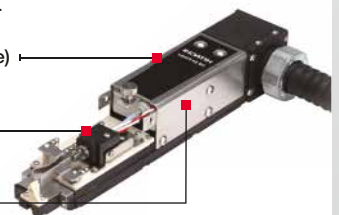

Hohe Zuverlässigkeit

Druckkopf aus Aluminiumguss für mehr Stabilität.

Robuster Druckkopf konzipiert für unterschiedlichste Anwendungen.

Leichtere Installation durch den Two-Way-Mechanismus (Winkelkopf und gerader Druckkopf in einem Gehäuse)

Effizienter Düsenblock für noch höhere Druckgeschwindigkeiten

Zuverlässig: stabiles Druckkopfgehäuse