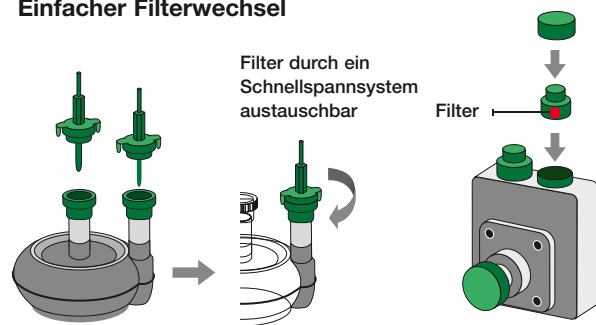

WYSIWYG-Darstellung

Visuelle Darstellung der Druckparameter

Verbesserter Tintenkreislauf

Filterwechsel leicht gemacht.

Einfacher Filterwechsel durch ein Schnellspannsystem ohne Werkzeug möglich.

Einfacher Filterwechsel

Hohe Zuverlässigkeit

Druckkopf aus Aluminiumguss für mehr Stabilität.

Robuster Druckkopf konzipiert für unterschiedlichste Anwendungen.

Leichtere Installation durch den Two-Way-Mechanismus (Winkelkopf und gerader Druckkopf in einem Gehäuse)